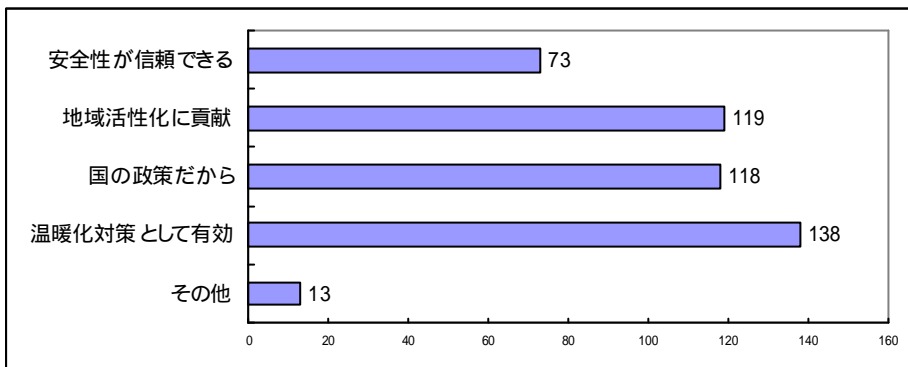

女川原発3号機にプルサーマル導入は

住民投票は必要ですか

賛成の理由(複数回答)

反対の理由(複数回答)

高野 博町議
テレビで放映されました

阿部律子町議
商店街でアンケートの
お願いをしました

返ってきた893通のアンケートです