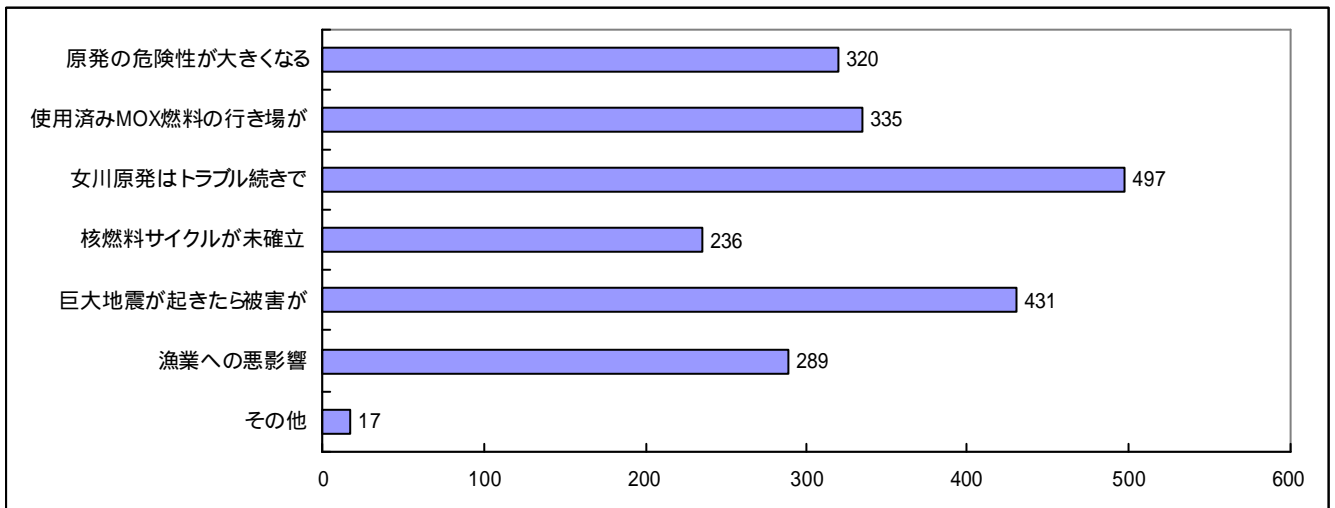

女川原発3号機にプルサーマル導入は

住民投票は必要ですか

賛成の理由(複数回答)

反対の理由(複数回答)

高野 博町議
テレビで放映されました

阿部律子町議
商店街でアンケートの
お願いをしました

返ってきた893通のアンケートです