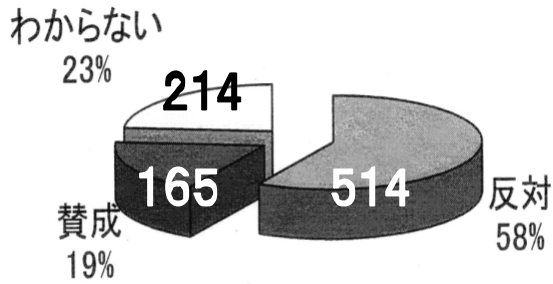

女川原発3号機にプルサーマル導入は

住民投票は必要ですか

賛成の理由(複数回答)

反対の理由(複数回答)

高野 博町議
テレビで放映されました

阿部律子町議
商店街でアンケートの
お願いをしました

返ってきた893通のアンケートです