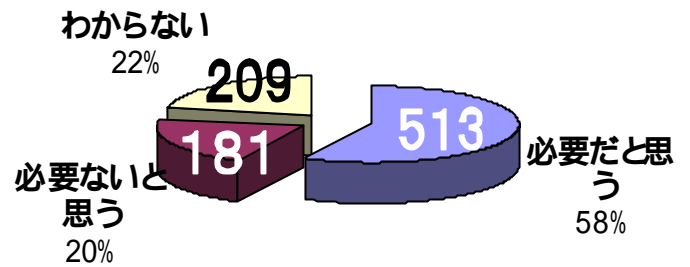

女川原発3号機にプルサーマル導入は

住民投票は必要ですか

賛成の理由(複数回答)

反対の理由(複数回答)

高野 博町議
テレビで放映されました

阿部律子町議
商店街でアンケートの
お願いをしました

返ってきた893通のアンケートです